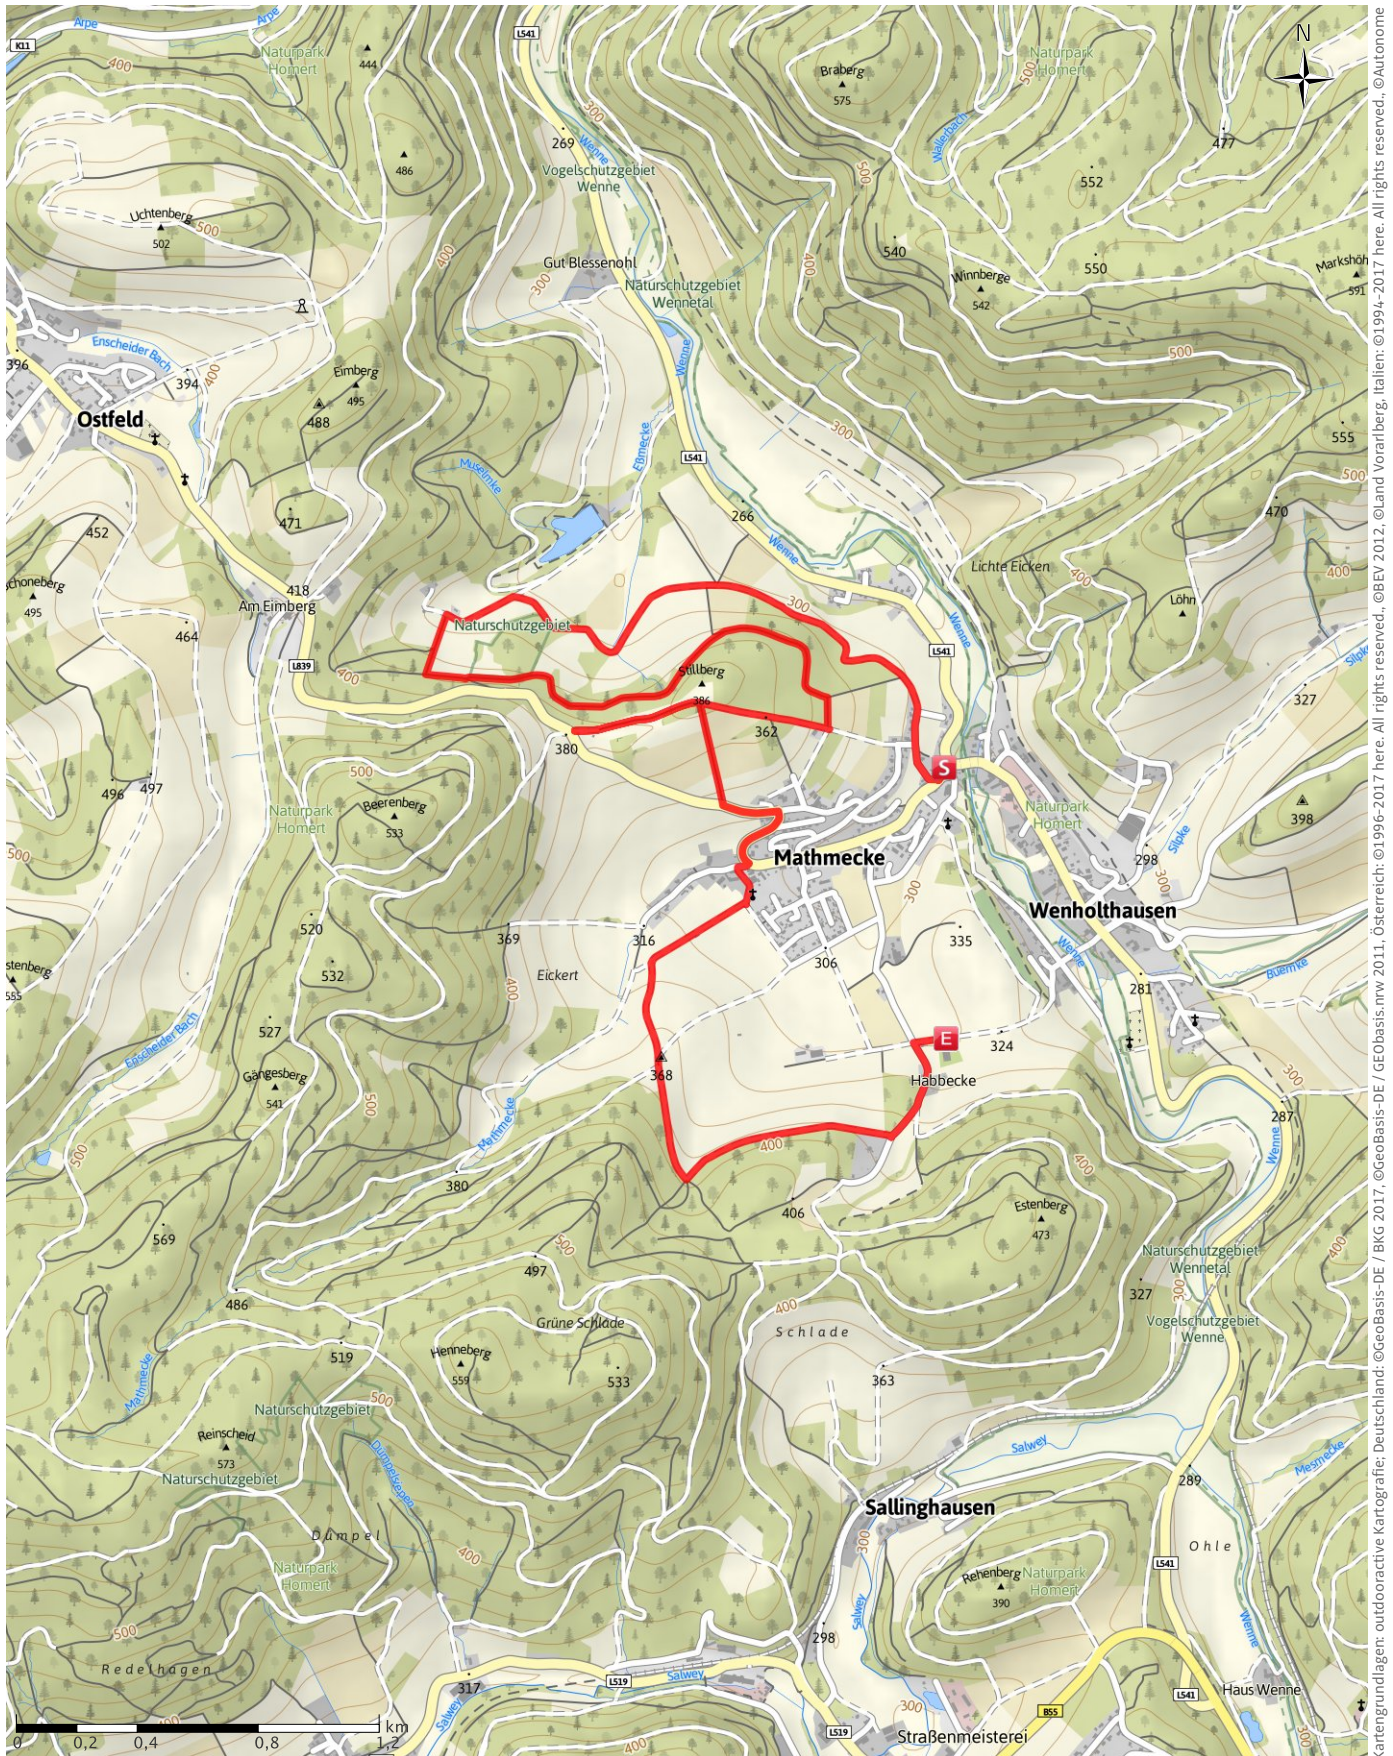

Fuchsjagd am 22. Oktober 2017 - Strecke Nachwuchsreiter

← 8,8km

🕒 2:07Std

▲ 215m

▼ 172m

Schwierigkeit -

Provinz Bozen – Südtirol – Abteilung Natur, Landschaft und Raumentwicklung, Schweiz: Geodata @swisstopo
Kartengrundlagen: outdooractive Kartografie; Deutschland: ©GeoBasis-DE / BKG 2017, ©GeoBasis-DE / GEObasis.mnw 2011, Österreich: ©1996-2017 here. All rights reserved., ©BEV 2012, ©Land Vorarlberg, Italien: ©1994-2017 here. All rights reserved., ©Autonome